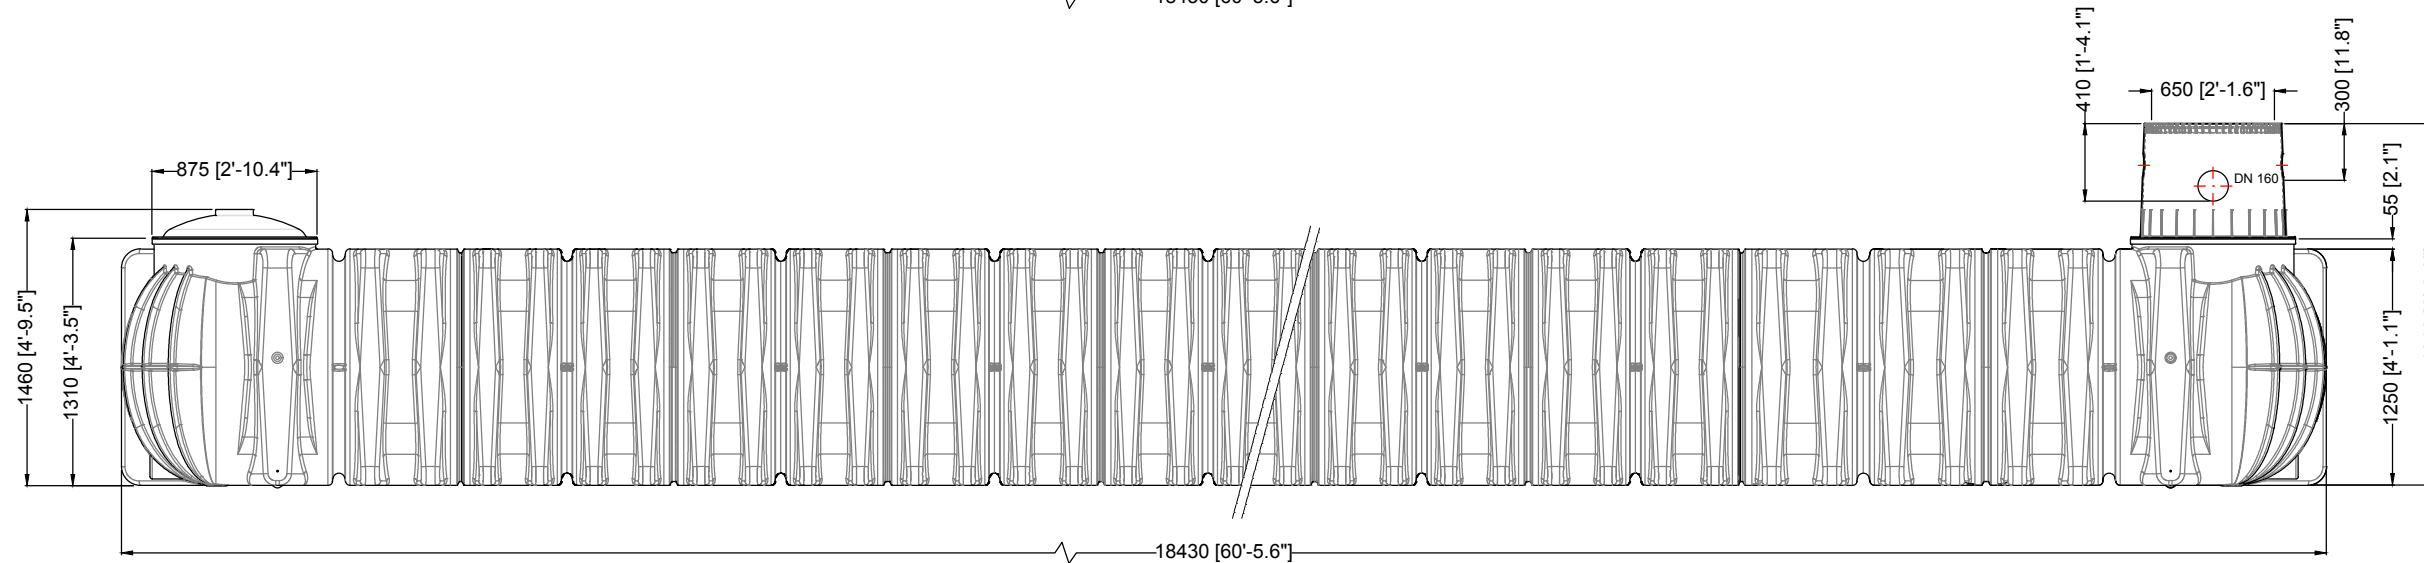

A ←

Ansicht A / View A

D	GRAF Platin XXL - Flachtank 40000 L / 10566,9 gal.			Artikel-Nr. product no. article no. artículo no.	391004
GB	GRAF Platin XXL flat tank 40000 L / 10566,9 gal.	ES	GRAF Platin XXL Depósito de poca profundidad 40000 L / 10566,9 gal.	FR	GRAF Platine XXL Cuve à enterrer 40000 L / 10566,9 gal.
gezeichnet drawn	EMU	Gewicht weight	1750 kg	Otto Graf GmbH Carl-Zeiss-Str. 2-6 DE-79331 Teningen mail@graf.info www.graf.info	
Datum date	2018.08.22	Toleranz tolerance	+/- 3%		
Maßstab scale	M 1:40	Einheiten units	mm [inch] gal. = US gal.		