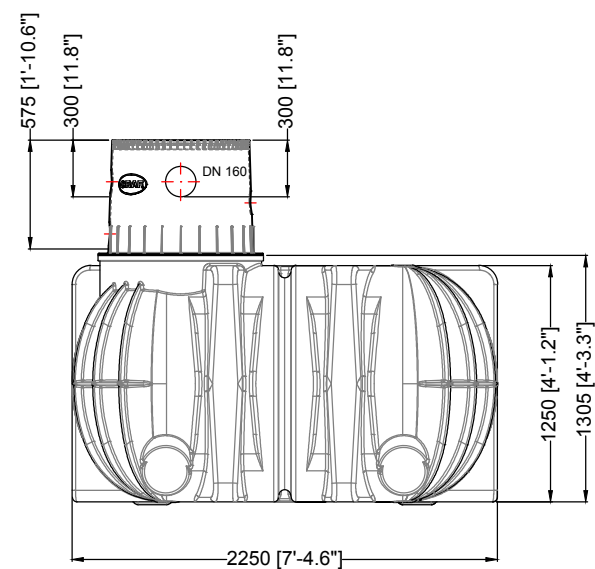

A ←

Ansicht A / View A

D	GRAF Platin XXL - Flachtank 40000 L / 10566,9 gal.			Artikel-Nr. product no. article no. artículo no.	391004
GB	GRAF Platin XXL flat tank 40000 L / 10566,9 gal.	ES	GRAF Platin XXL Depósito de poca profundidad 40000 L / 10566,9 gal.	FR	GRAF Platine XXL Cuve à enterrer 40000 L / 10566,9 gal.
gezeichnet drawn	EMU	Gewicht weight	1750 kg	Otto Graf GmbH Carl-Zeiss-Str. 2-6 DE-79331 Teningen mail@graf.info www.graf.info	
Datum date	2018.08.22	Toleranz tolerance	+/- 3%		
Maßstab scale	M 1:40	Einheiten units	mm [inch] gal. = US gal.		