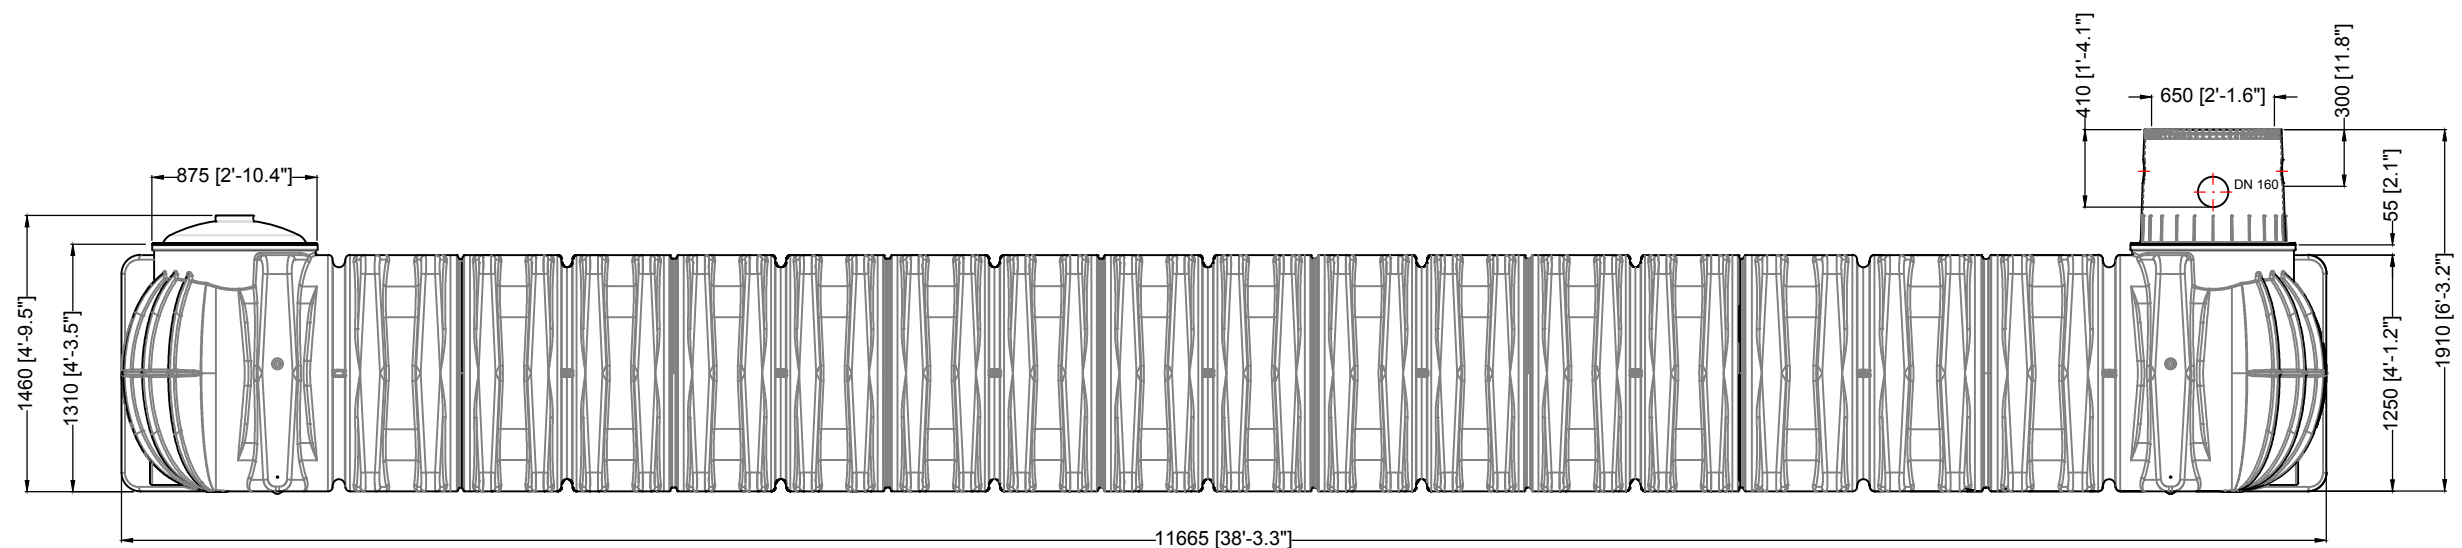

A ←

Ansicht A / View A

D			GRAF Platin XXL - Flachtank 25000 L / 6604,3 gal.		Artikel-Nr. product no. article no. artículo no.	391001
GB	GRAF Platin XXL flat tank 25000 L / 6604,3 gal.	ES	GRAF Platin XXL Depósito de poca profundidad 25000 L / 6604,3 gal.	FR	GRAF Platine XXL Cuve à enterrer 25000 L / 6604,3 gal.	revision
gezeichnet drawn	EMU	Gewicht weight	1105 kg	Otto Graf GmbH Carl-Zeiss-Str. 2-6 DE-79331 Teningen mail@graf.info www.graf.info		
Datum date	2018.08.22	Toleranz tolerance	+/- 3%			
Maßstab scale	M 1:40	Einheiten units	mm [inch] gal. = US gal.			