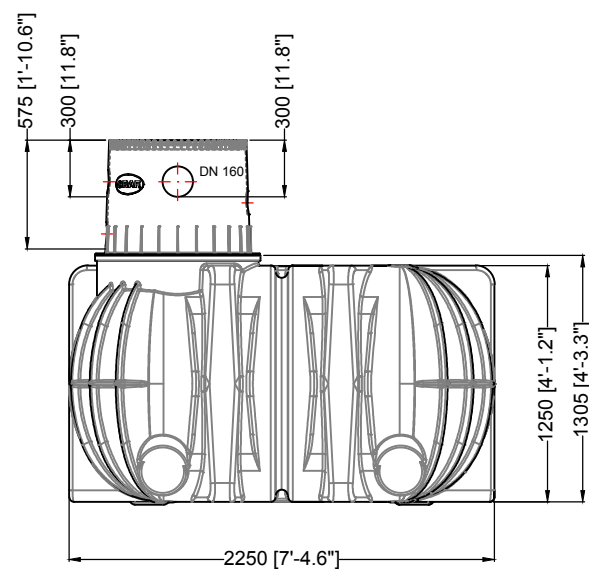

A ←

Ansicht A / View A

D			GRAF Platin XXL - Flachtank 25000 L / 6604,3 gal.		Artikel-Nr. product no. article no. artículo no.	391001
GB	GRAF Platin XXL flat tank 25000 L / 6604,3 gal.	ES	GRAF Platin XXL Depósito de poca profundidad 25000 L / 6604,3 gal.	FR	GRAF Platine XXL Cuve à enterrer 25000 L / 6604,3 gal.	revision
gezeichnet drawn	EMU	Gewicht weight	1105 kg	Otto Graf GmbH Carl-Zeiss-Str. 2-6 DE-79331 Teningen mail@graf.info www.graf.info		
Datum date	2018.08.22	Toleranz tolerance	+/- 3%			
Maßstab scale	M 1:40	Einheiten units	mm [inch] gal. = US gal.			