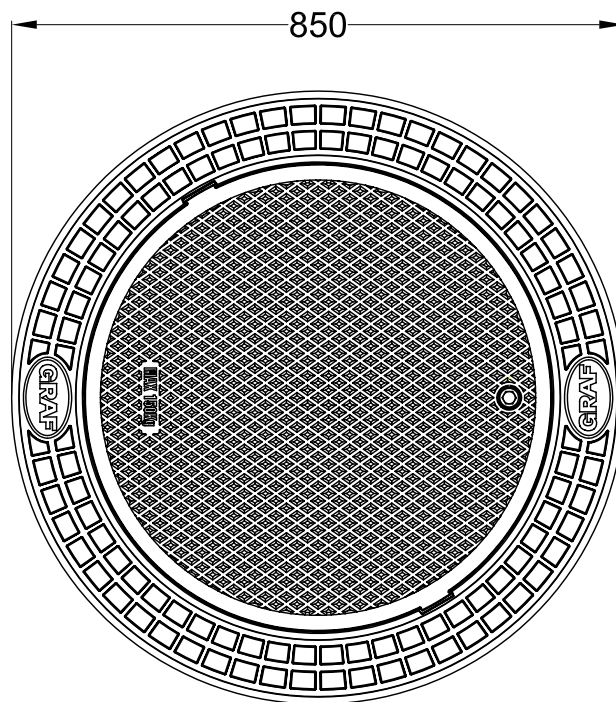

Teleskop-Domschacht Maxi
mit PE-Deckel, begehbar

Artikel-Nr.

371011

Otto Graf GmbH
Kunststofferzeugnisse
79331 Teningen

Carl-Zeiss-Str. 2-6
Telefon 07641/589-0
Telefax 07641/589-50
Email: info@graf-online.de
www.graf-online.de

Änderung

Datum

Name

Gewicht 15 kg

Ausgabe 08/07

Blatt 1 von 1