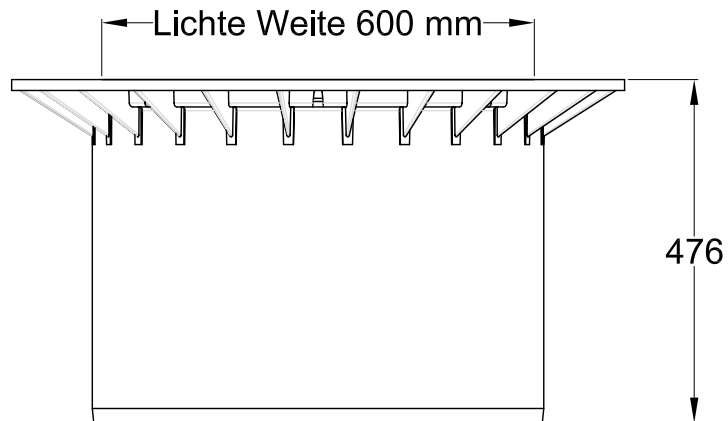

Teleskop-Domschacht Maxi
mit PE-Deckel, begehbar

Artikel-Nr.

371011

Otto Graf GmbH
Kunststofferzeugnisse
79331 Teningen

Carl-Zeiss-Str. 2-6
Telefon 07641/589-0
Telefax 07641/589-50
Email: info@graf-online.de
www.graf-online.de

Änderung

Datum

Name

Gewicht 15 kg

Ausgabe 08/07

Blatt 1 von 1