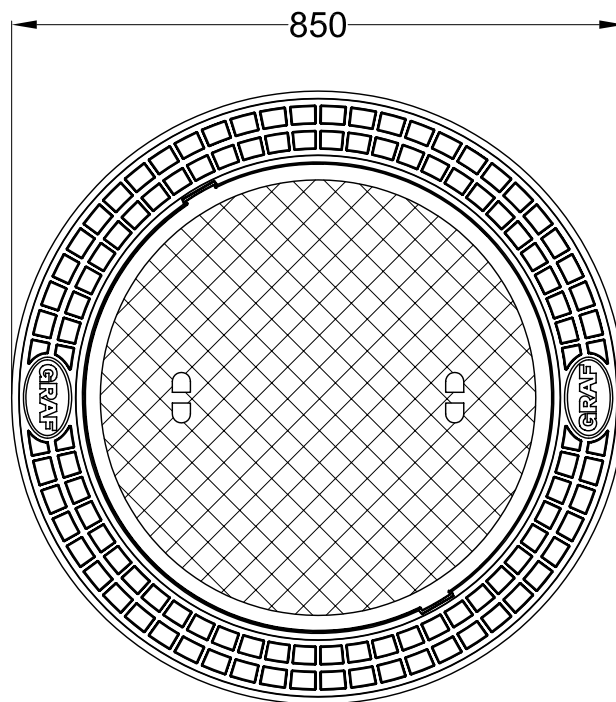

Teleskop-Domschacht Guss  
mit Gussdeckel Klasse B,  
PKW-befahrbar

Artikel-Nr.

371020

Otto Graf GmbH  
Kunststofferzeugnisse  
79331 Teningen

Carl-Zeiss-Str. 2-6  
Telefon 07641/589-0  
Telefax 07641/589-50  
Email: info@graf-online.de  
www.graf-online.de

Änderung

Datum

Name

Gewicht 65 kg

Ausgabe 08/07

Blatt 1 von 1