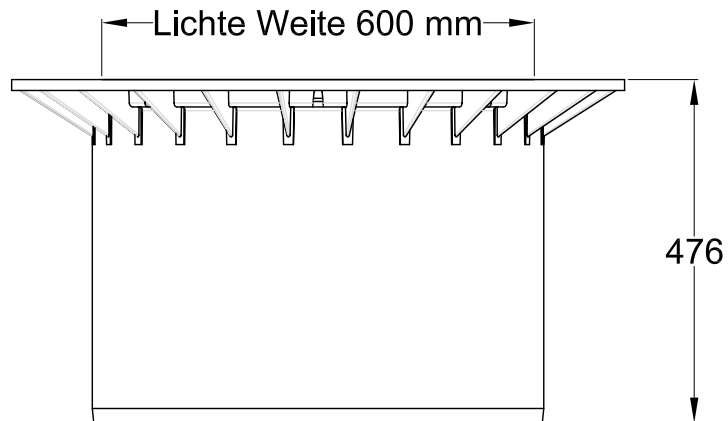

Teleskop-Domschacht Guss  
mit Gussdeckel Klasse B,  
PKW-befahrbar

Artikel-Nr.

371020

Otto Graf GmbH  
Kunststofferzeugnisse  
79331 Teningen

Carl-Zeiss-Str. 2-6  
Telefon 07641/589-0  
Telefax 07641/589-50  
Email: info@graf-online.de  
www.graf-online.de

Änderung

Datum

Name

Gewicht 65 kg

Ausgabe 08/07

Blatt 1 von 1